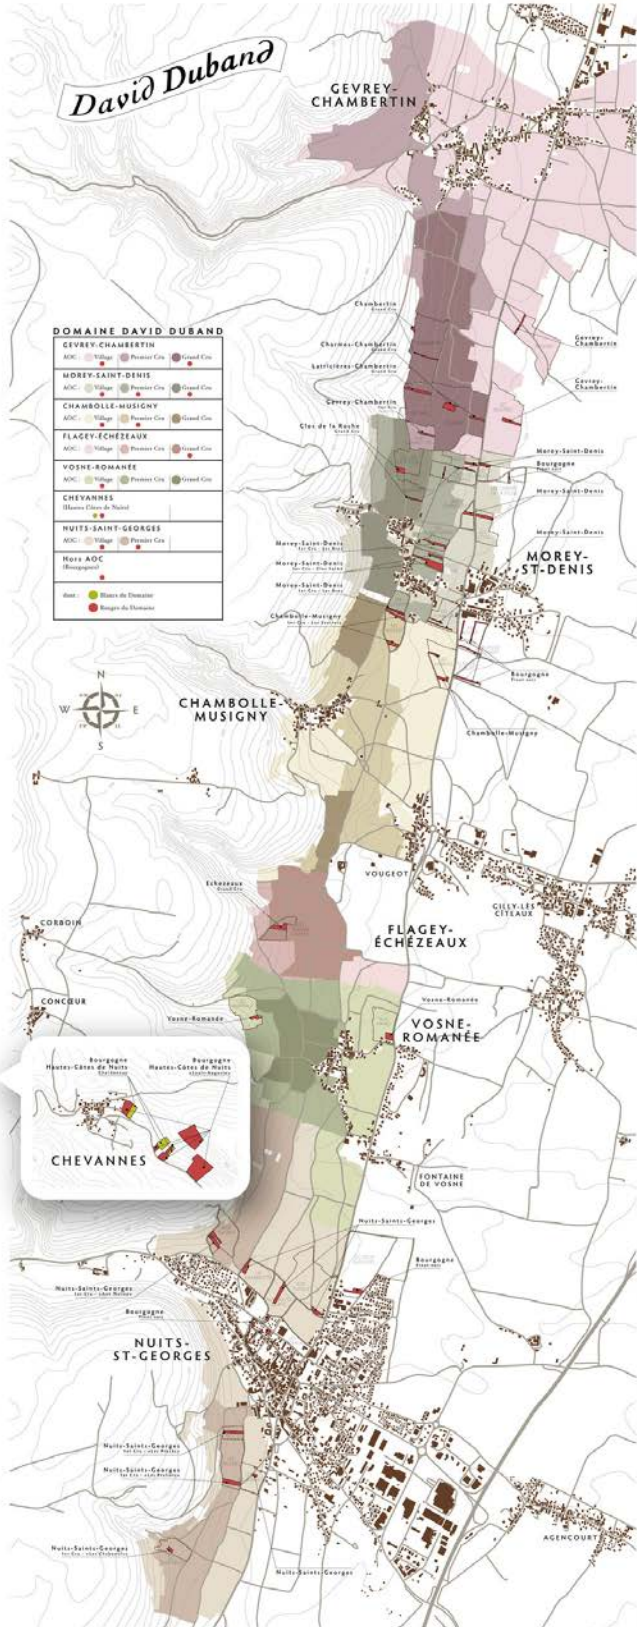

David Duband

DOMAINE DAVID DUBAND

CHEVANNES

NUITS-SAINT-GEORGES

MOREY-SAINT-DENIS

GEVREY-CHAMBERTIN

CHAMBOLLE-MUSIGNY

FLAGEY-ÉCHÉZEUX

VOSNE-ROMANÉE

FONTAINE DE VOSNE

AGENCOURT

CONCEUR

CORDAIN

VOUGEOT

VOUSNE-ROMANÉE

CHAMBOLLE-MUSIGNY

NUITS-SAINT-GEORGES

NUITS AOC

CHEVANNES

VOSNE-ROMANÉE

FLAGEY-ÉCHÉZEUX

CHAMBOLLE-MUSIGNY

MOREY-SAINT-DENIS

GEVREY-CHAMBERTIN