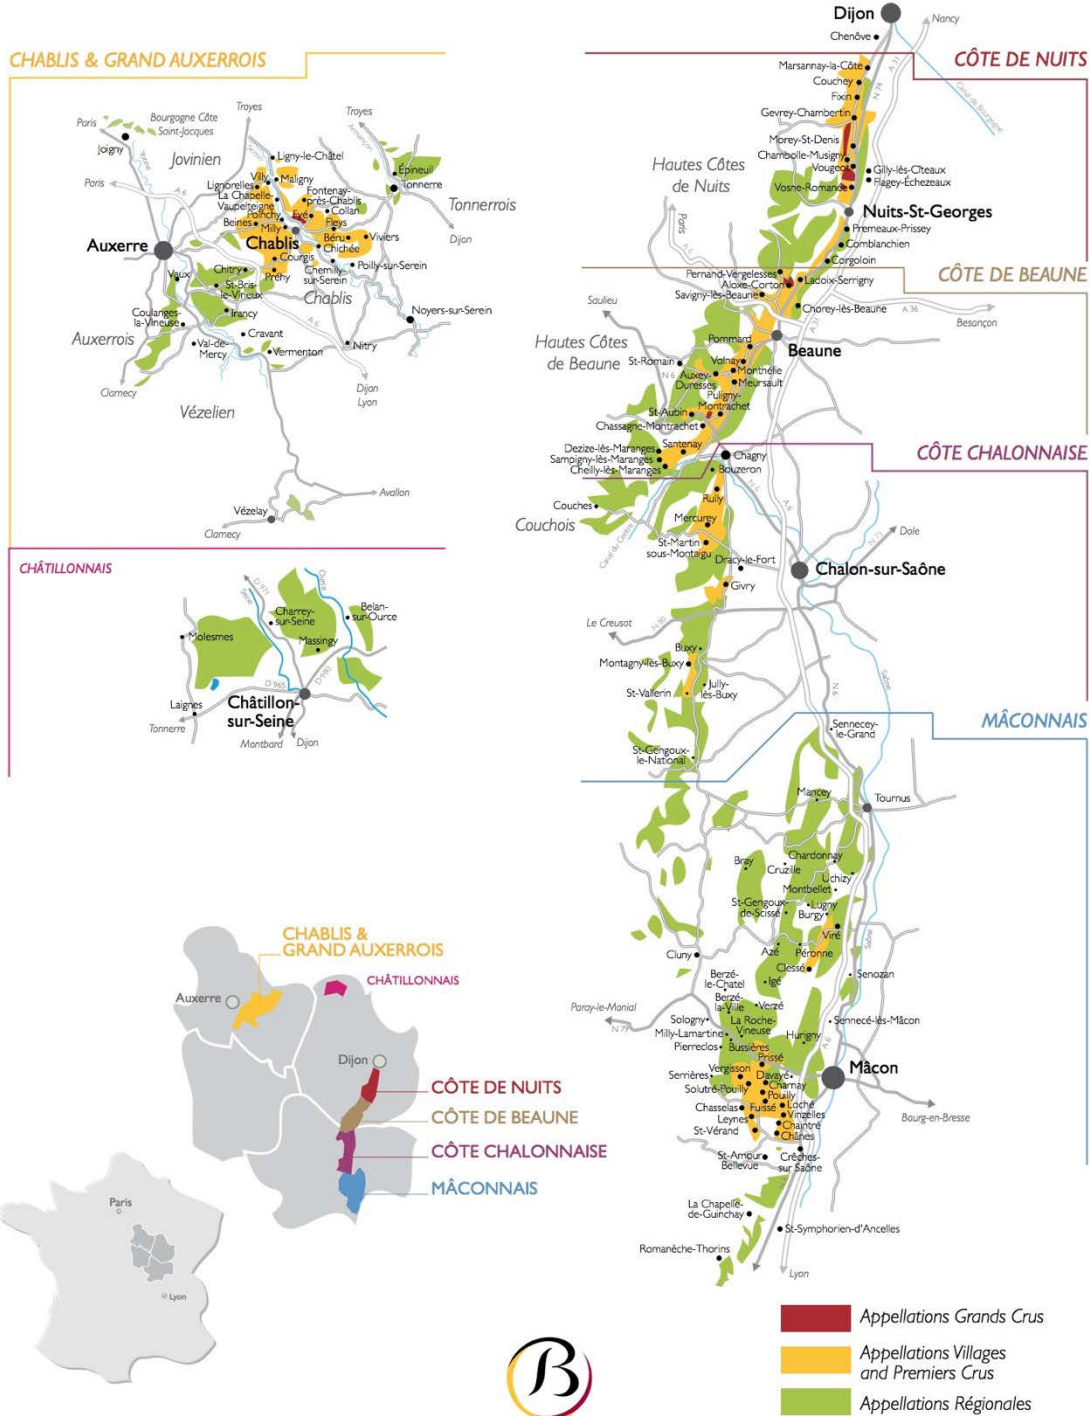

Bourgogne and its five wine-producing regions

La Bourgogne et ses cinq régions viticoles

B

BOURGOGNES

www.bourgogne-wines.com

Bourgogne Hautes Côtes de Nuits

Dénomination Géographique Complémentaire de l'Appellation Bourgogne

FONTAINE DE VOSNE

AGENCOURT

CONCEUR

CORDAIN

VOUGEOT

VOUSNE-ROMANÉE

CHAMBOLLE-MUSIGNY

NUITS-SAINT-GEORGES

NUITS AOC

CHEVANNES

VOSNE-ROMANÉE

FLAGEY-ÉCHÉZEUX

CHAMBOLLE-MUSIGNY

MOREY-SAINT-DENIS

GEVREY-CHAMBERTIN

- ▲ CHAMBEUF
- Grands Crus
- CHAMBERTIN
- CHAMBERTIN CLOS DE BÈZE
- CHAPELLE-CHAMBERTIN
- CHARMES-CHAMBERTIN
- GRIOTTE-CHAMBERTIN
- LATRICIÈRES-CHAMBERTIN
- MAZIS-CHAMBERTIN
- MAZUYÈRES-CHAMBERTIN
- RUCHOTTES-CHAMBERTIN
- GEVREY-CHAMBERTIN Premier Cru
- FIXIN Premier Cru
- GEVREY-CHAMBERTIN
- CÔTE DE NUITS-VILLAGES

- 1 La Mazière
- 2 Le Meix Fringuet
- 3 Le Meix au Maire