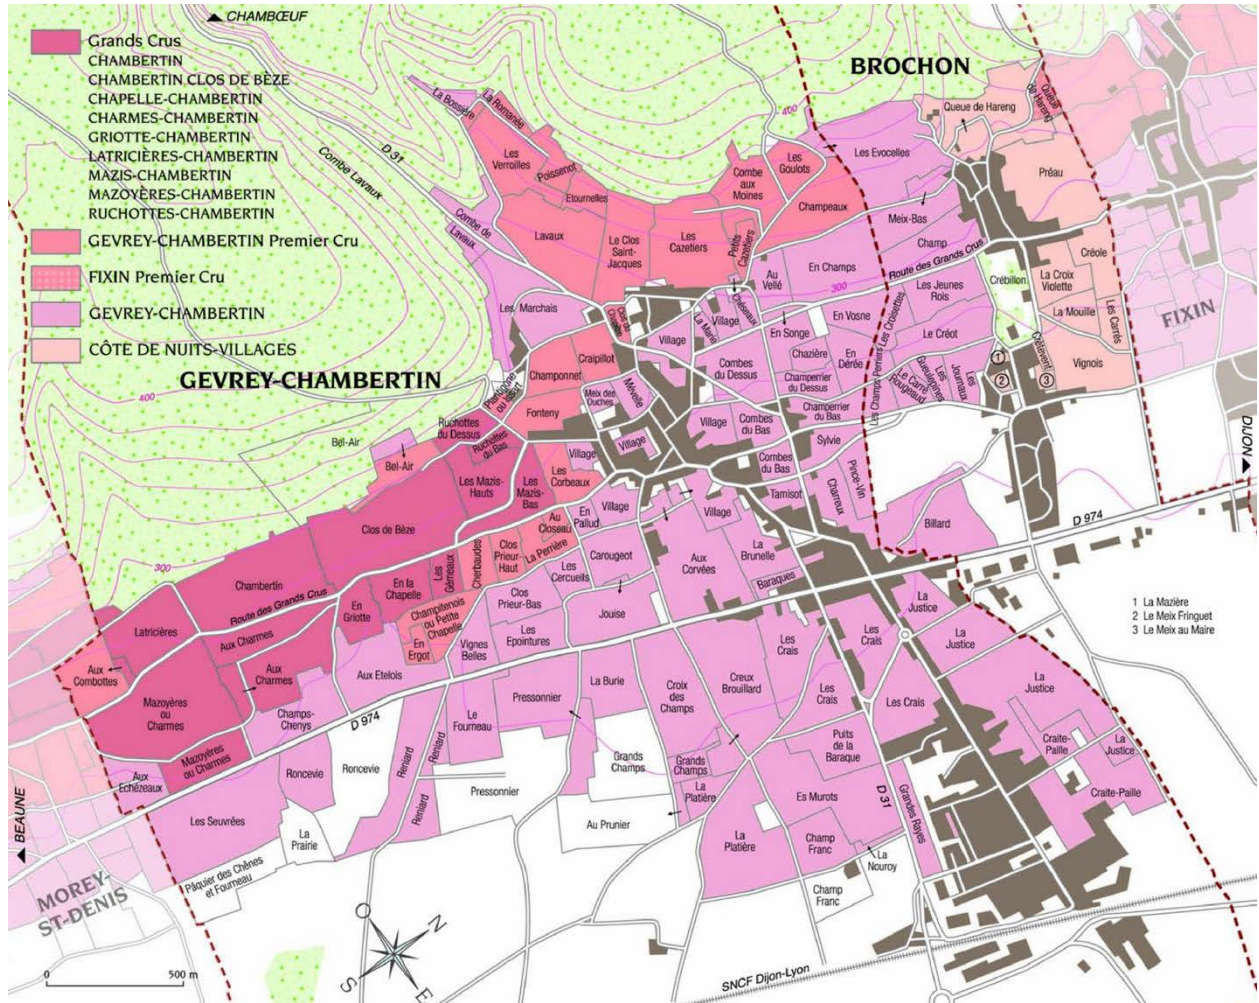

FONTAINE DE VOSNE

AGENCOURT

CONCEUR

CORDAIN

VOUGEOT

VOUSNE-ROMANÉE

CHAMBOLLE-MUSIGNY

NUITS-SAINT-GEORGES

NUITS AOC

CHEVANNES

VOSNE-ROMANÉE

FLAGEY-ÉCHÉZEUX

CHAMBOLLE-MUSIGNY

MOREY-SAINT-DENIS

GEVREY-CHAMBERTIN

- ▲ CHAMBEUF
- Grands Crus
- CHAMBERTIN
- CHAMBERTIN CLOS DE BÈZE
- CHAPELLE-CHAMBERTIN
- CHARMES-CHAMBERTIN
- GRIOTTE-CHAMBERTIN
- LATRICIÈRES-CHAMBERTIN
- MAZIS-CHAMBERTIN
- MAZUYÈRES-CHAMBERTIN
- RUCHOTTES-CHAMBERTIN
- GEVREY-CHAMBERTIN Premier Cru
- FIXIN Premier Cru
- GEVREY-CHAMBERTIN
- CÔTE DE NUITS-VILLAGES

- 1 La Mazière
- 2 Le Meix Fringuet
- 3 Le Meix au Maire