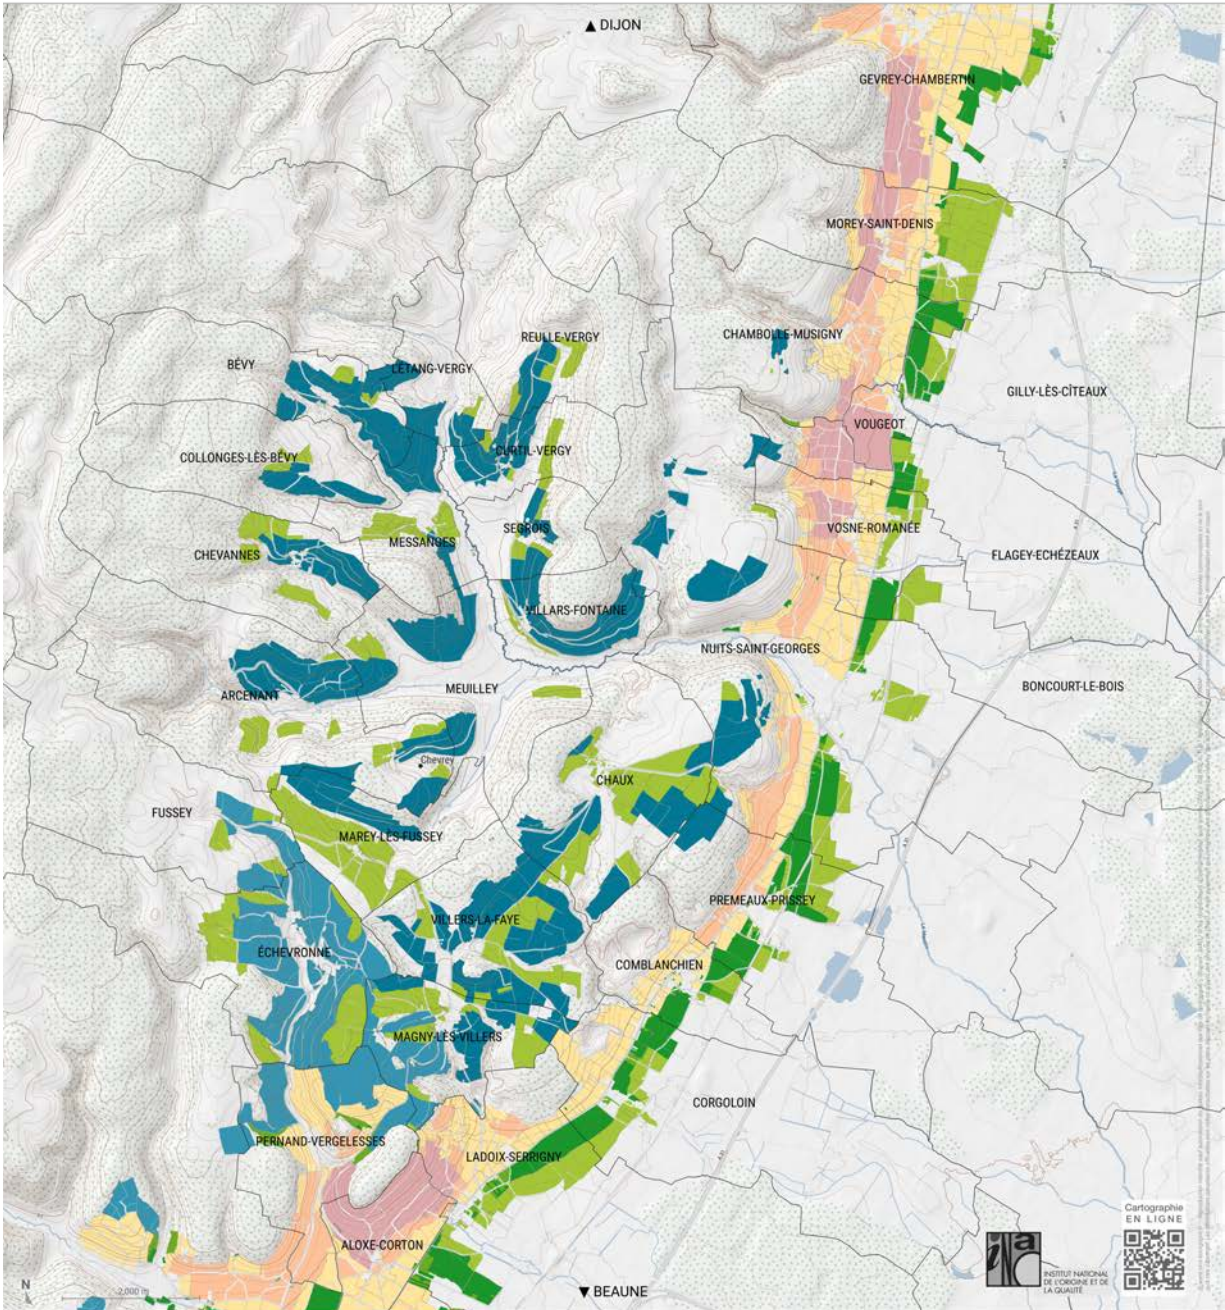

Bourgogne and its five wine-producing regions

La Bourgogne et ses cinq régions viticoles

B

BOURGOGNES

www.bourgogne-wines.com

Bourgogne Hautes Côtes de Nuits

Dénomination Géographique Complémentaire de l'Appellation Bourgogne

- Appellations Grands Crus
- Appellations Villages Premiers Crus
- Appellations Villages
- Bourgogne Hautes Côtes de Nuits
- Bourgogne Hautes Côtes de Beune
- Appellation Régionale Bourgogne plus dénomination géographique
- Appellation Régionale Bourgogne
- Appellations Régionales

FONTAINE DE VOSNE

AGENCOURT

CONCEUR

CORDAIN

VOUGEOT

VOUSNE-ROMANÉE

CHAMBOLLE-MUSIGNY

NUITS-SAINT-GEORGES

- 1 La Mazière
- 2 Le Meix Fringuet
- 3 Le Meix au Maire